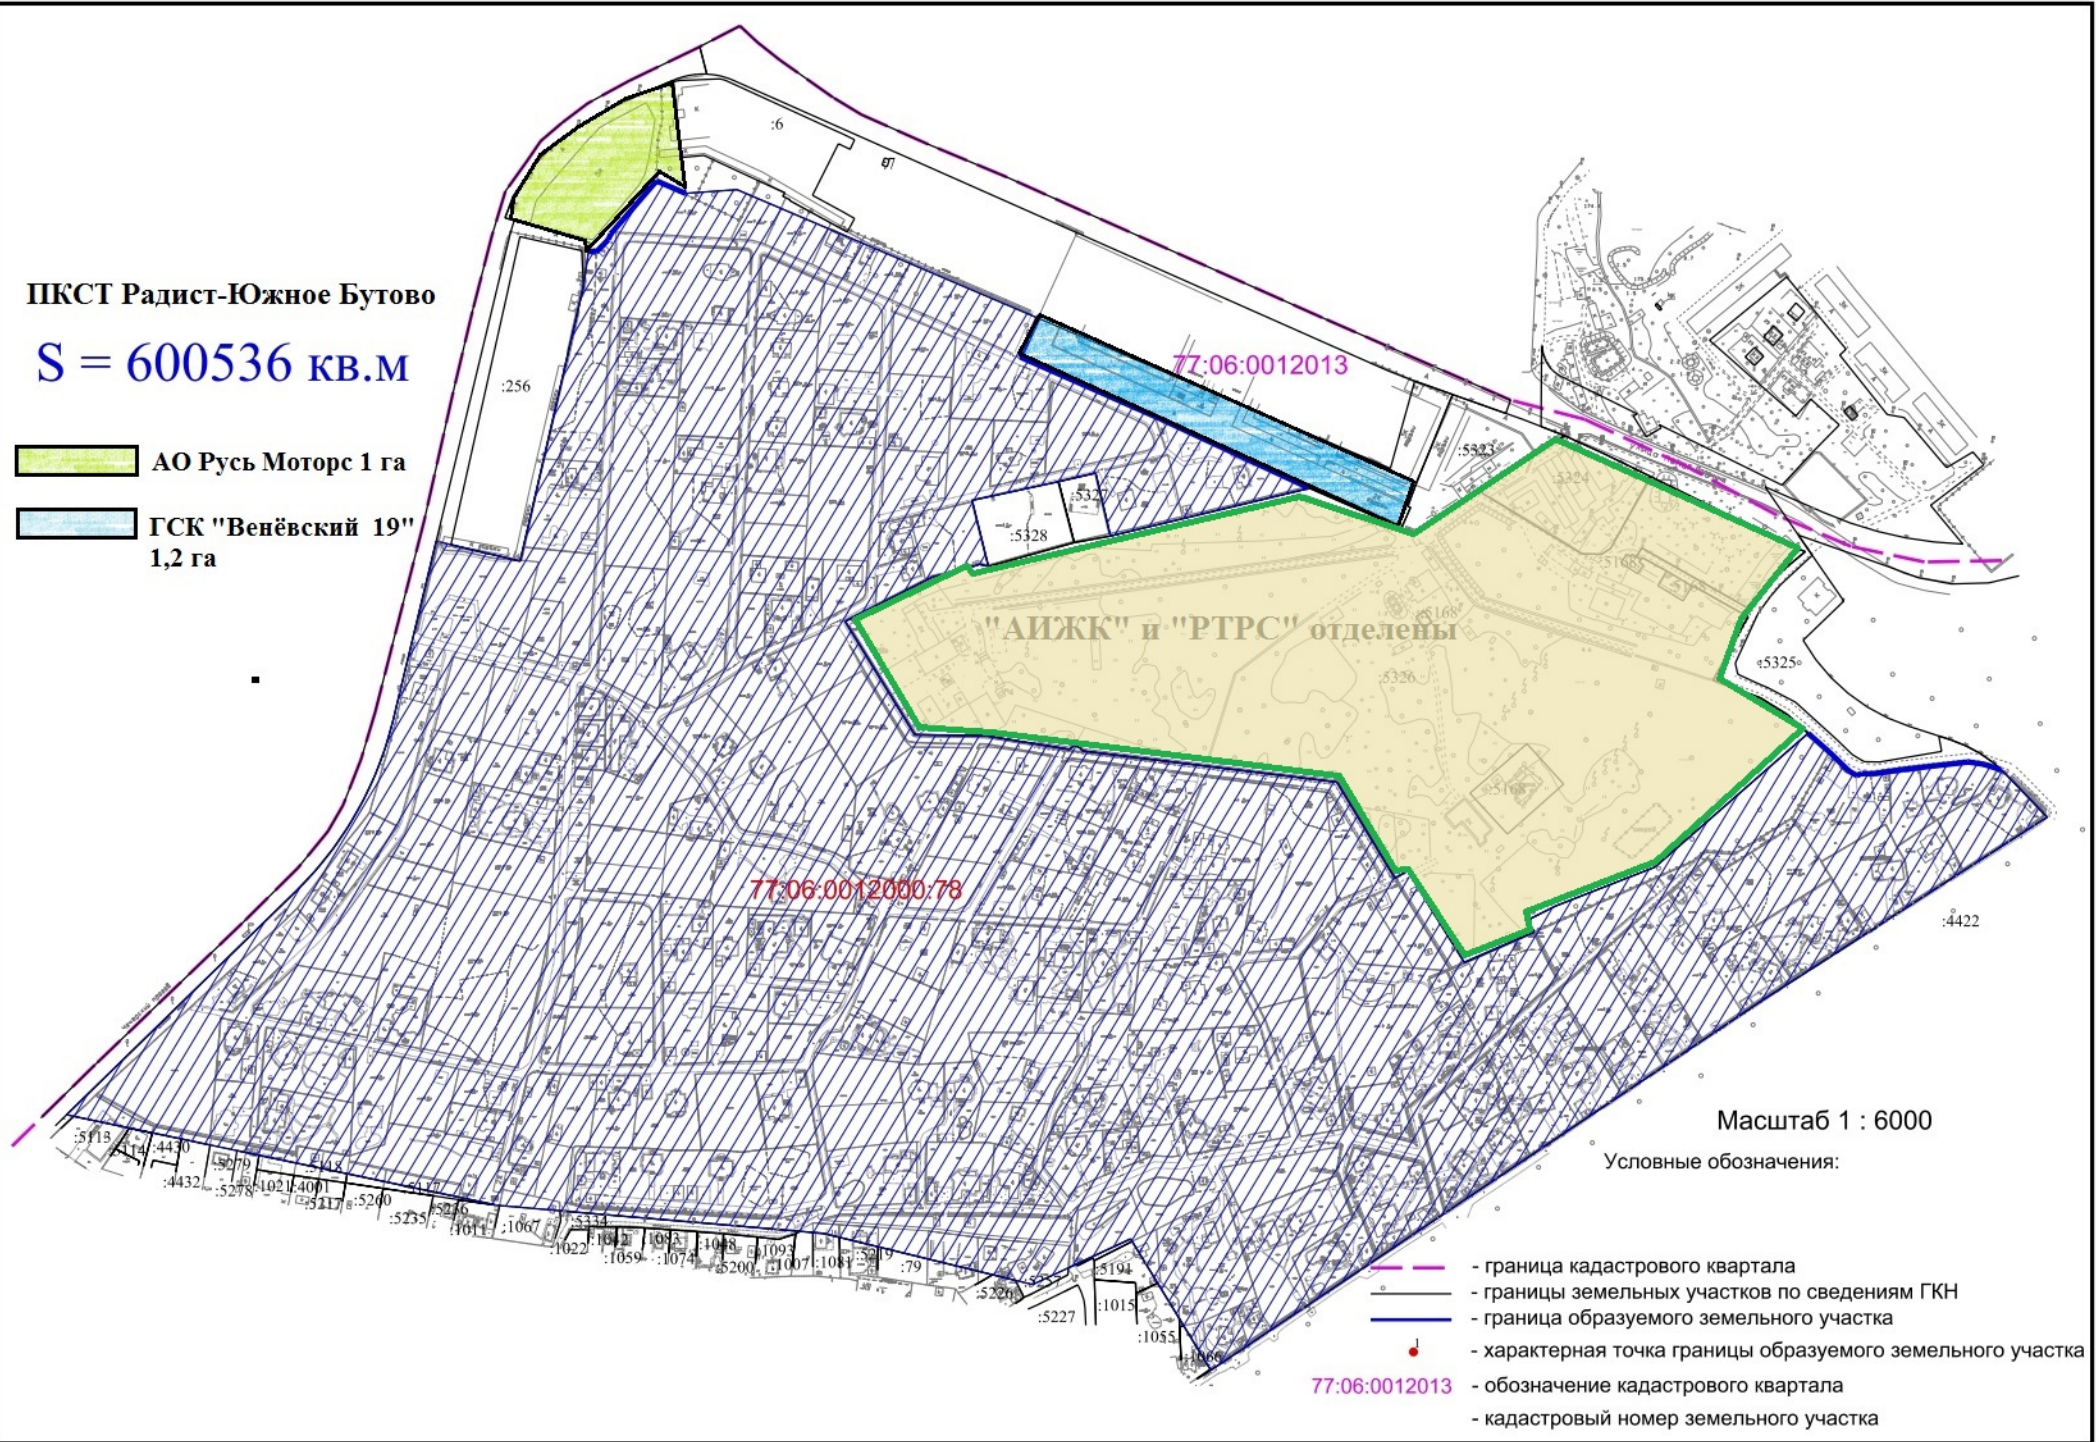

Схема раздела земельного участка 77:06:0012000:78

ПКСТ Радист-Южное Бутово

S = 600536 кв.м

-  АО Русь Моторс 1 га
-  ГСК "Венёвский 19" 1,2 га

Масштаб 1 : 6000

Условные обозначения:

-  - граница кадастрового квартала
-  - границы земельных участков по сведениям ГКН
-  - граница образуемого земельного участка
-  - характерная точка границы образуемого земельного участка
- 77:06:0012013 - обозначение кадастрового квартала
- кадастровый номер земельного участка